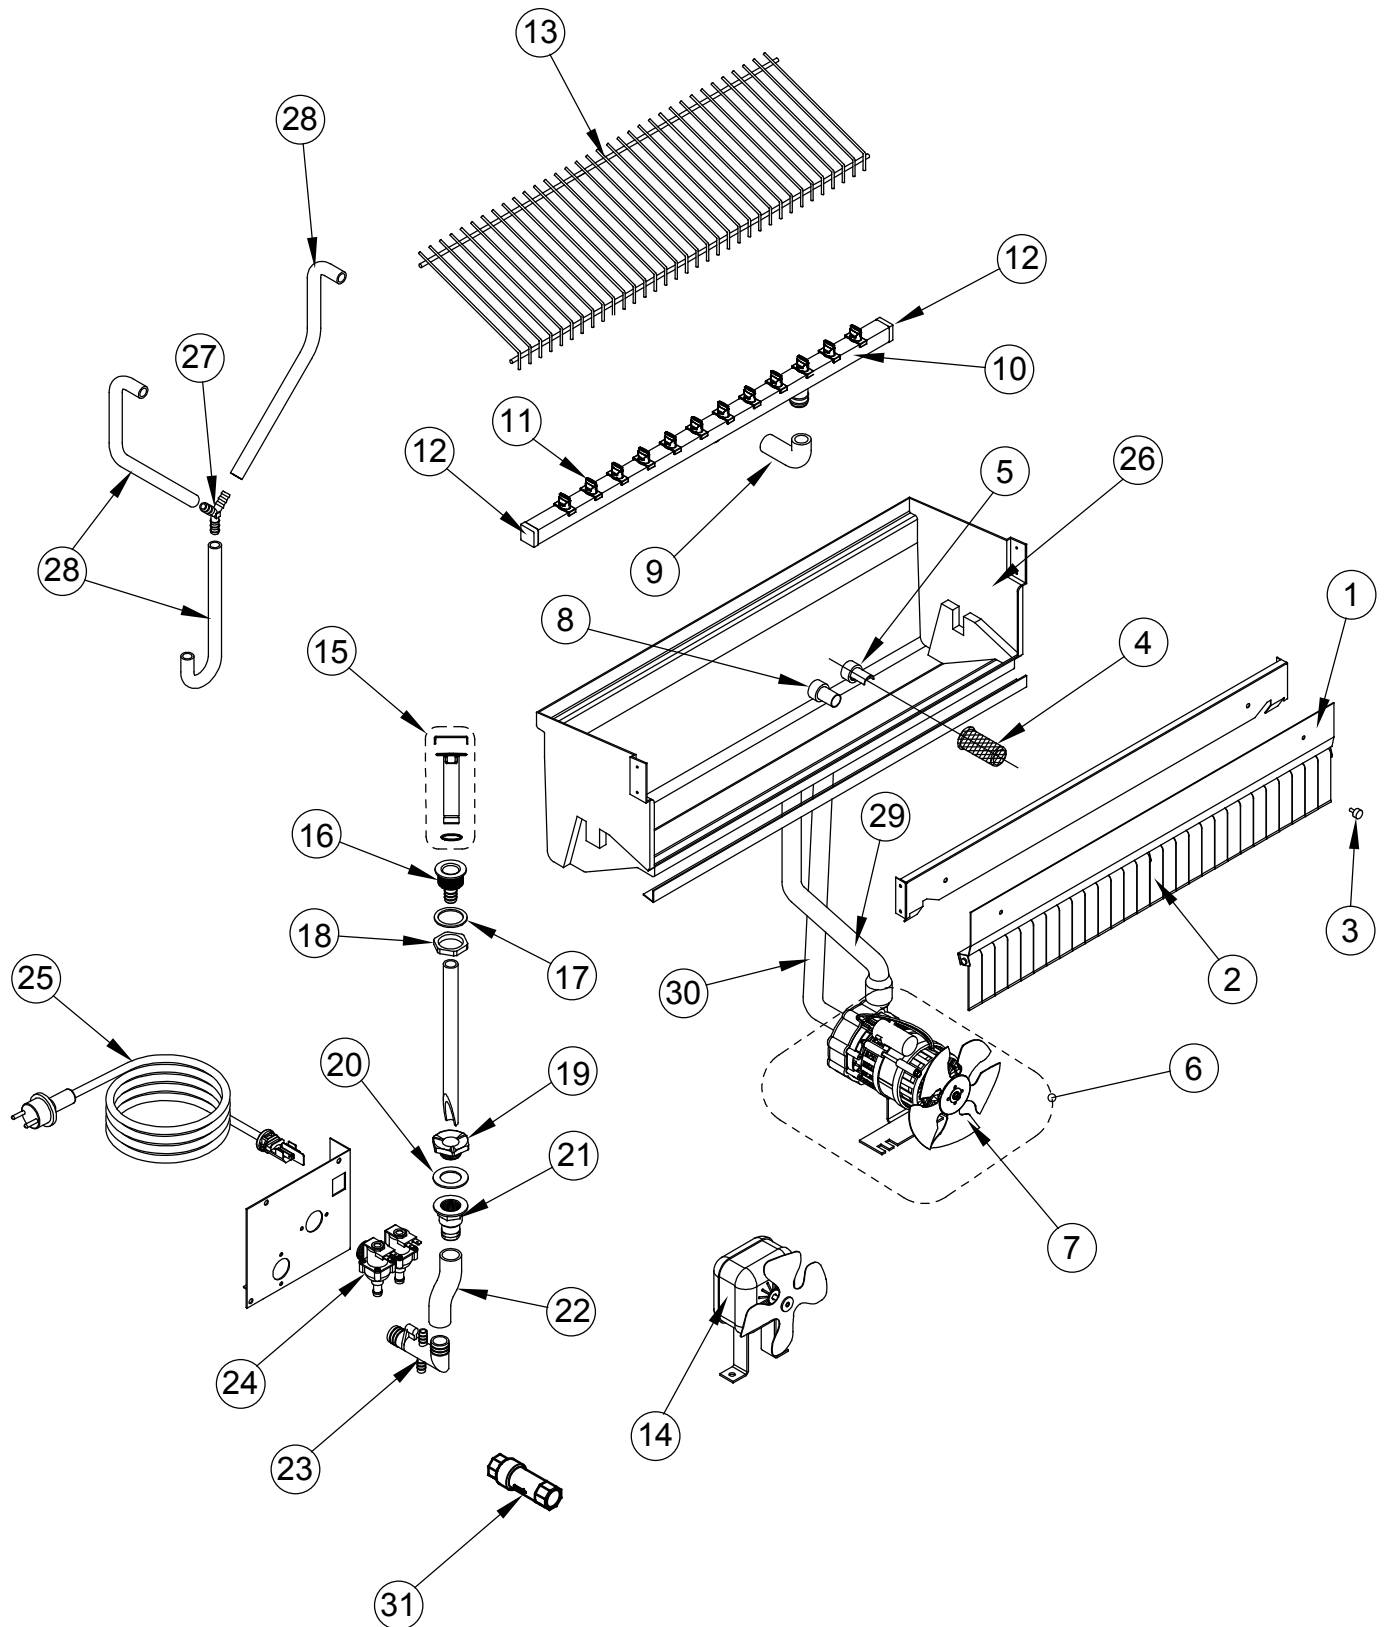

# MX 60 Parts List

<b>ICE MASTER</b>	<b>BODY</b>	<b>MX 60 PARTS LIST PAGE 1</b>
-------------------	-------------	--------------------------------

POS.	PART NUMBER	DESCRIZIONE	DESCRIPTION
1	MX00060	MANTELLINO DX	RIGHT PANEL
2	MX00061	MANTELLINO SX	LEFT PANEL
3	MX00249	ASS. SPORTELLINO	DOOR ASSY
4	MX17686	PANNELLO SOTTOPIANTA	FRONT PANEL
5	MX15758	GRIGLIA POSTERIORE	BACK GRID
6	MX15222	PANNELLO POSTERIORE	BACK PANEL
7	MX02334	ASS. CAPPOTTINA	COVER ASSY
8	MX04038	POZZETTO	THERMOSTAT POCKET
9	MX01341	PIEDINO	FOOT
10	MX00466	DEPOSITO GHIACCIO ISOLATO	FOAMED ICE BIN
11	MX00051	BASAMENTO	BASE
12	MX00052	ANGOLARE TIPO A	TYPE A SUPPORT
13	MX00702	ANGOLARE TIPO B	TYPE B SUPPORT
14			
15			
16			
17			
18			
19			
20			
21			
22			
23			
24			
25			
26			
27			
28			
29			
30			

28	MX00073	TUBO TRASP. RETINATO D. mm.10X16	PLASTIC TUBE D. mm. 10X16
29	MX00109	MANICOTTO MANDATA POMPA	PUMP DISCHARGE PIPE
30	MX00072	MANICOTTO ASPIR. POMPA	PUMP SUCTION PIPE
31	MX16590	VALVOLA	BACKFLOW PREVENTION VALVE