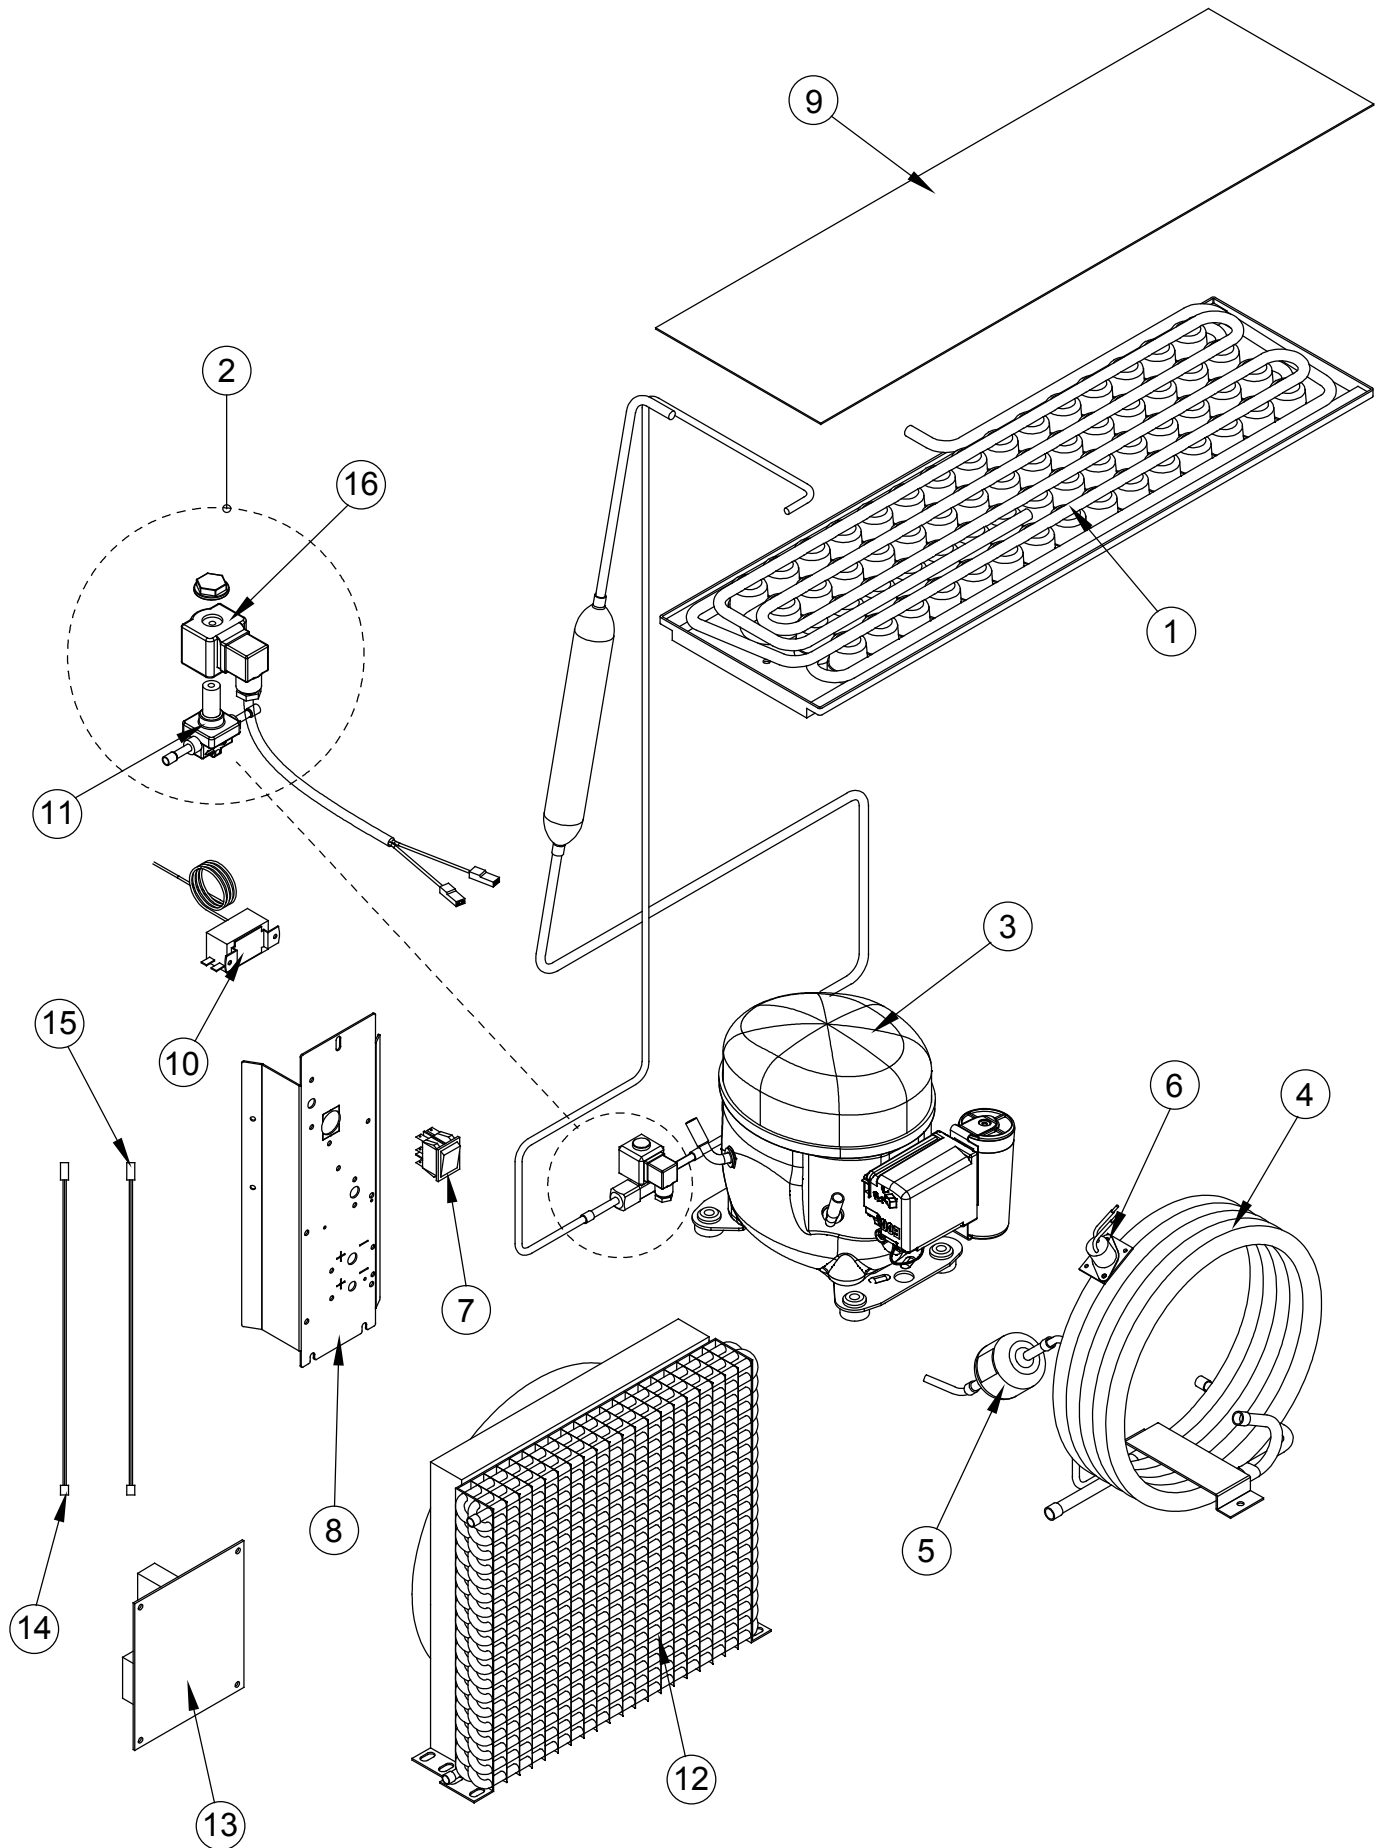

MANTELLATURA-BODY

IMPIANTO REFRIGERANTE- COOLING SYSTEM

IMPIANTO IDRICO- WATER SYSTEM

# MX 60 Parts List

<b>ICE MASTER</b>	<b>BODY</b>	<b>MX 60 PARTS LIST PAGE 1</b>
-------------------	-------------	--------------------------------

POS.	PART NUMBER	DESCRIZIONE	DESCRIPTION
1	MX00060	MANTELLINO DX	RIGHT PANEL
2	MX00061	MANTELLINO SX	LEFT PANEL
3	MX00249	ASS. SPORTELLINO	DOOR ASSY
4	MX17686	PANNELLO SOTTOPIANTA	FRONT PANEL
5	MX15758	GRIGLIA POSTERIORE	BACK GRID
6	MX15222	PANNELLO POSTERIORE	BACK PANEL
7	MX02334	ASS. CAPPOTTINA	COVER ASSY
8	MX04038	POZZETTO	THERMOSTAT POCKET
9	MX01341	PIEDINO	FOOT
10	MX00466	DEPOSITO GHIACCIO ISOLATO	FOAMED ICE BIN
11	MX00051	BASAMENTO	BASE
12	MX00052	ANGOLARE TIPO A	TYPE A SUPPORT
13	MX00702	ANGOLARE TIPO B	TYPE B SUPPORT
14			
15			
16			
17			
18			
19			
20			
21			
22			
23			
24			
25			
26			
27			
28			
29			
30			

<b>ICE MASTER</b>	<b>COOLING SYSTEM</b>	<b>MX 60 PARTS LIST PAGE 2</b>
-------------------	-----------------------	--------------------------------

POS.	PART NUMBER	DESCRIZIONE	DESCRIPTION
1	MX04123	EVAPORATORE	EVAPORATOR
2	MX17728	ASS. ELETTROVALVOLA GAS CALDO	HOT GAS SOLENOID VALVE ASSY
3	MX04504	COMPRESSORE	COMPRESSOR
4	MX00017	ASS. CONDENSATORE (ACQUA)	WATER CONDENSER ASSY (WATER)
5	MX00081	FILTRO DISIDRATATORE	DRYER FILTER
6	MX00076	TERMOSTATO SICUREZZA (ACQUA)	SAFETY THERMOSTAT
7	MX00364	INTERRUTTORE	ON-OFF SWITCH
8	MX02240	PANNELLO ELETTRICO	ELECTRIC PANEL
9	MX00069	RIPARO EVAPORATORE	EVAPORATOR COVER
10	MX00077	PRESSOSTATO	PRESSOSTAT
11	MX04980	VALVOLA GAS CALDO NC	HOT GAS VALVE NC
12	MX04056	ASS. CONDENSATORE (ARIA)	AIR CONDENSER ASSY (AIR)
13	MX04720	SCHEDA ELETTRONICA	ELECTRONIC BOARD

28	MX00073	TUBO TRASP. RETINATO D. mm.10X16	PLASTIC TUBE D. mm. 10X16
29	MX00109	MANICOTTO MANDATA POMPA	PUMP DISCHARGE PIPE
30	MX00072	MANICOTTO ASPIR. POMPA	PUMP SUCTION PIPE
31	MX16590	VALVOLA	BACKFLOW PREVENTION VALVE