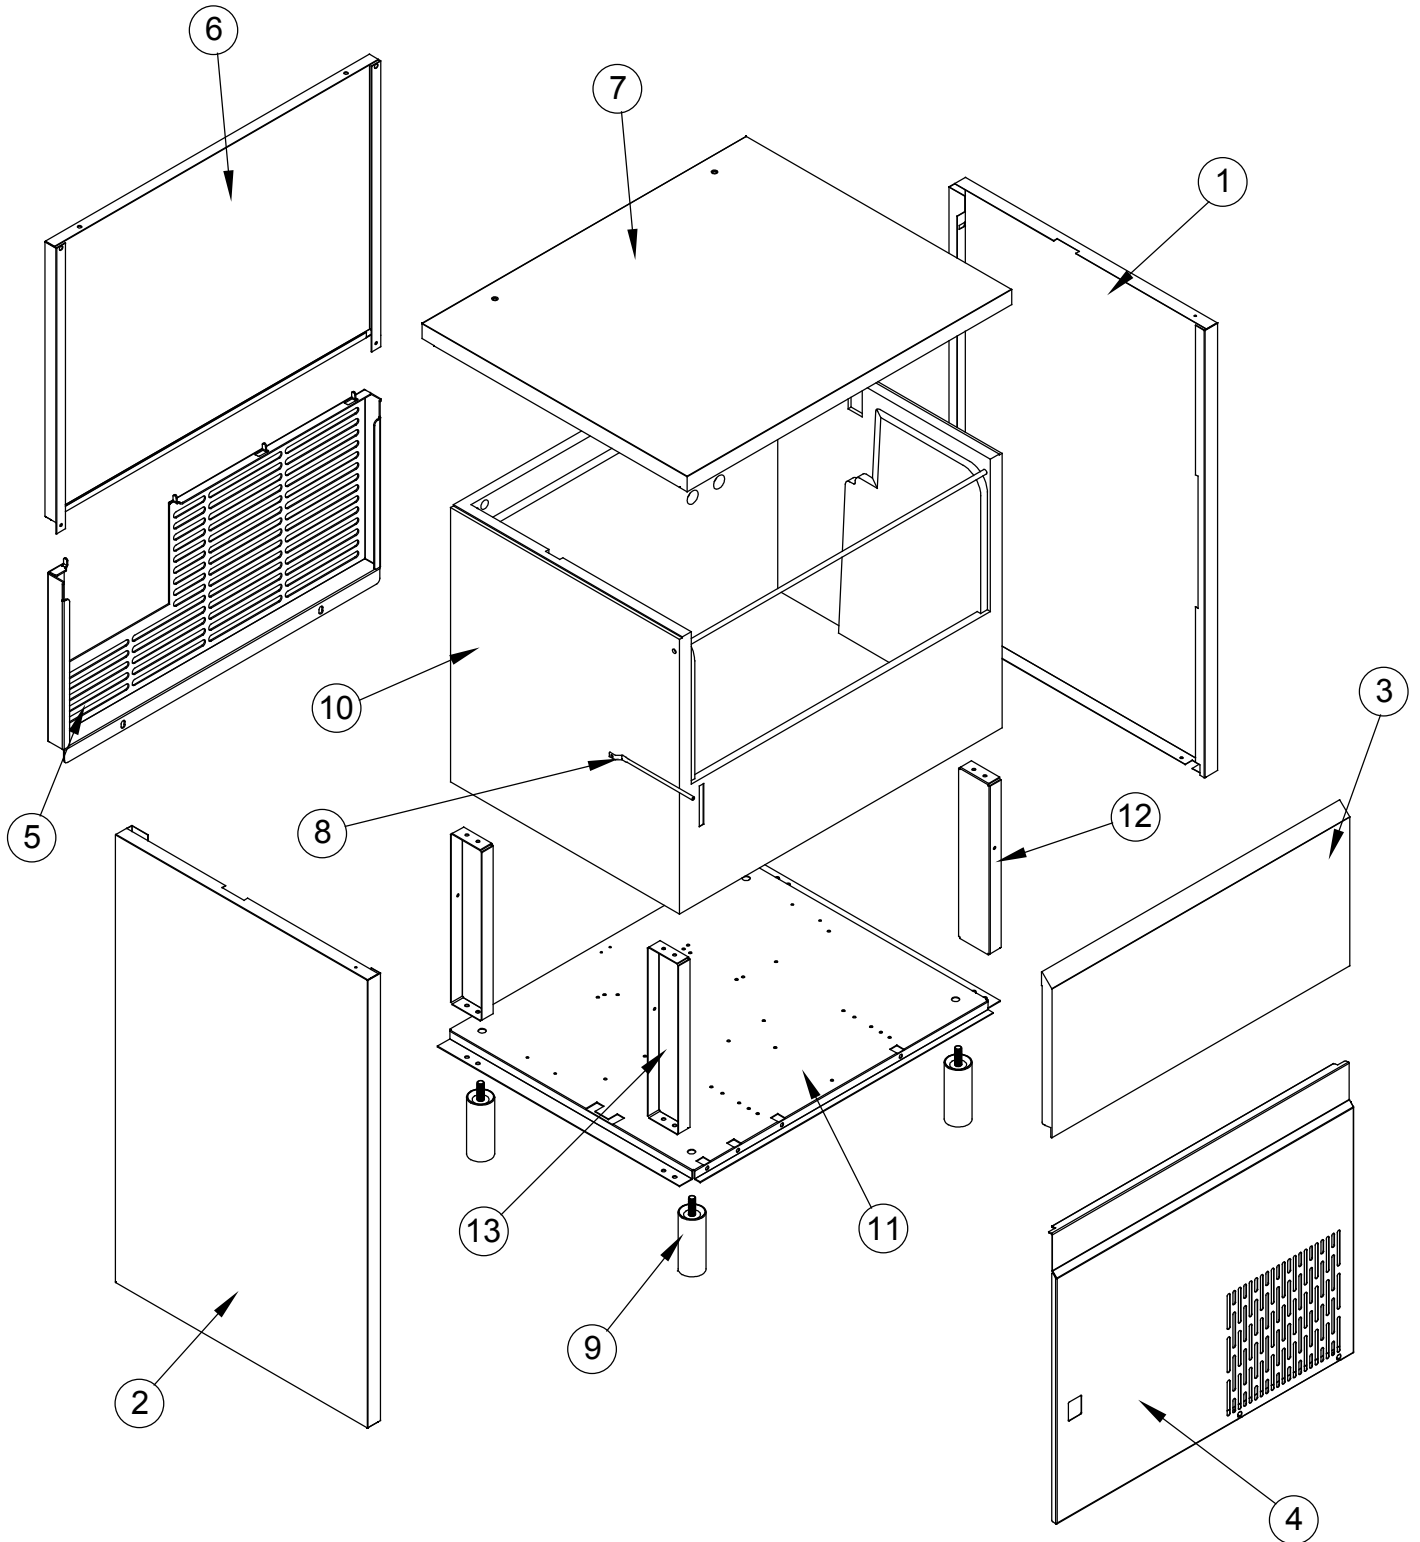

MANTELLATURA-BODY

IMPIANTO REFRIGERANTE- COOLING SYSTEM

IMPIANTO IDRICO- WATER SYSTEM

# MX 60 Parts List

<b>ICE MASTER</b>	<b>BODY</b>	<b>MX 60 PARTS LIST PAGE 1</b>
-------------------	-------------	--------------------------------

POS.	PART NUMBER	DESCRIZIONE	DESCRIPTION
1	MX00060	MANTELLINO DX	RIGHT PANEL
2	MX00061	MANTELLINO SX	LEFT PANEL
3	MX00249	ASS. SPORTELLINO	DOOR ASSY
4	MX17686	PANNELLO SOTTOPIANTA	FRONT PANEL
5	MX15758	GRIGLIA POSTERIORE	BACK GRID
6	MX15222	PANNELLO POSTERIORE	BACK PANEL
7	MX02334	ASS. CAPPOTTINA	COVER ASSY
8	MX04038	POZZETTO	THERMOSTAT POCKET
9	MX01341	PIEDINO	FOOT
10	MX00466	DEPOSITO GHIACCIO ISOLATO	FOAMED ICE BIN
11	MX00051	BASAMENTO	BASE
12	MX00052	ANGOLARE TIPO A	TYPE A SUPPORT
13	MX00702	ANGOLARE TIPO B	TYPE B SUPPORT
14			
15			
16			
17			
18			
19			
20			
21			
22			
23			
24			
25			
26			
27			
28			
29			
30			