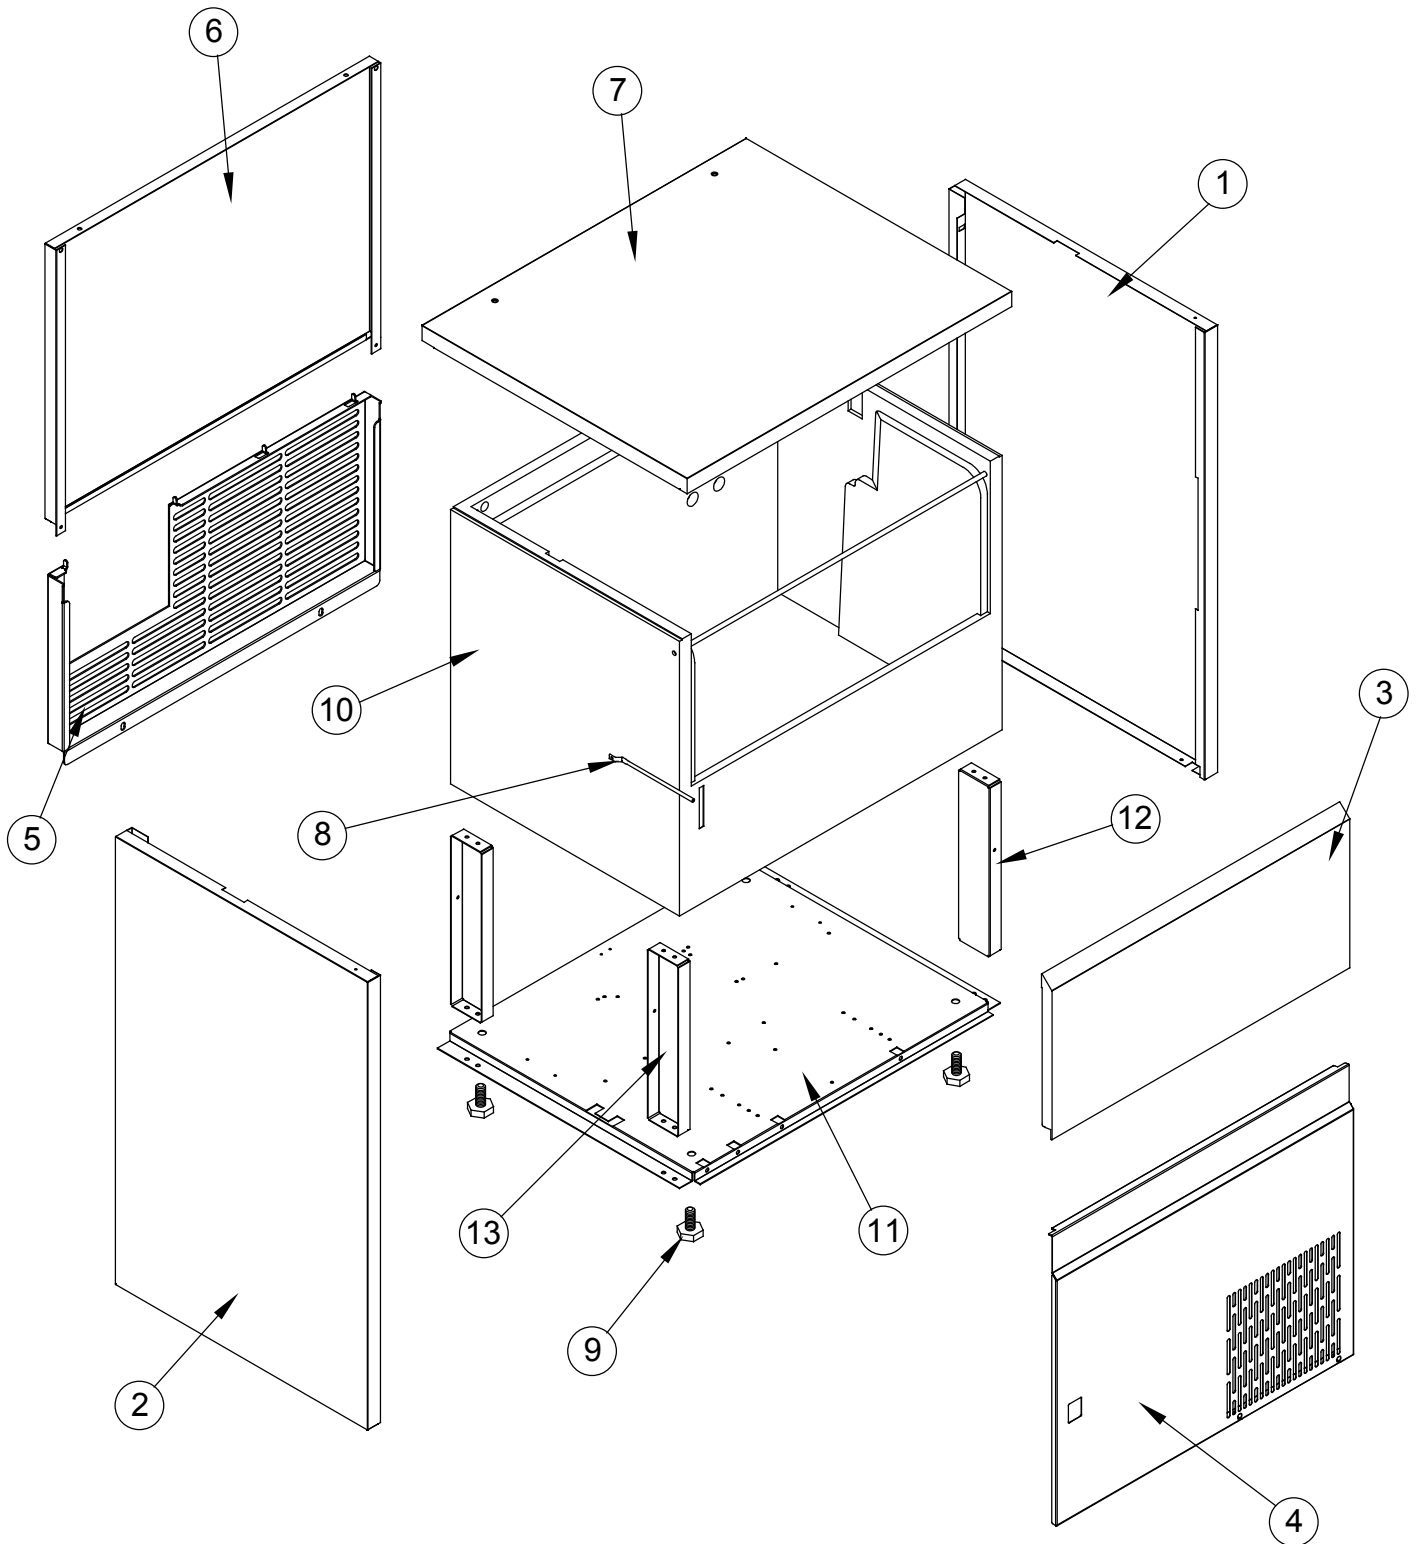

MANTELLATURA-BODY

IMPIANTO REFRIGERANTE- COOLING SYSTEM

IMPIANTO IDRICO- WATER SYSTEM

MX 45 Parts List

ICE MASTER	BODY	MX 45 PARTS LIST PAGE 1
-------------------	-------------	--------------------------------

POS.	PART NUMBER	DESCRIZIONE	DESCRIPTION
1	MX00131	MANTELLINO DX	RIGHT PANEL
2	MX00130	MANTELLINO SX	LEFT PANEL
3	MX00245	ASS. SPORTELLINO	DOOR ASSY
4	MX17685	PANNELLO SOTTOPORTA	FRONT PANEL
5	MX15607	GRIGLIA POSTERIORE	BACK GRID
6	MX00134	PANNELLO POSTERIORE	BACK PANEL
7	MX02333	ASS. CAPPOTTINA	COVER ASSY
8	MX04038	POZZETTO	THERMOSTAT POCKET
9	MX06662	PIEDINO	FOOT
10	MX00469	DEPOSITO GHIACCIO ISOLATO	FOAMED ICE BIN
11	MX00123	BASAMENTO	BASE
12	MX00126	ANGOLARE TIPO A	TYPE A SUPPORT
13	MX00703	ANGOLARE TIPO B	TYPE B SUPPORT
14			
15			
16			
17			
18			
19			
20			
21			
22			
23			
24			
25			
26			
27			
28			
29			
30			

ICE MASTER	COOLING SYSTEM	MX 45 PARTS LIST PAGE 2
-------------------	-----------------------	--------------------------------

POS.	PART NUMBER	DESCRIZIONE	DESCRIPTION
1	MX04122	EVAPORATORE	EVAPORATOR
2	MX17728	ASS. ELETTROVALVOLA GAS CALDO	HOT GAS SOLENOID VALVE ASSY
3	MX04323	COMPRESSORE	COMPRESSOR
4	MX00147	ASS. CONDENSATORE (ACQUA)	WATER CONDENSER ASSY (WATER)
5	MX00199	FILTRO DISIDRATATORE	DRYER FILTER
6	MX00076	TERMOSTATO SICUREZZA (ACQUA)	SAFETY THERMOSTAT (WATER)
7	MX00364	INTERRUTTORE	ON-OFF SWITCH
8	MX02220	PANNELLO ELETTRICO	ELECTRIC PANEL
9	MX00118	RIPARO EVAPORATORE	EVAPORATOR COVER
10	MX00077	PRESSOSTATO	PRESSOSTAT
11	MX04980	VALVOLA GAS CALDO NC	HOT GAS VALVE NC
12	MX16071	ASS. CONDENSATORE (ARIA)	AIR CONDENSER ASSY (AIR)
13	MX04720	SCHEDA ELETTRONICA	ELECTRONIC BOARD