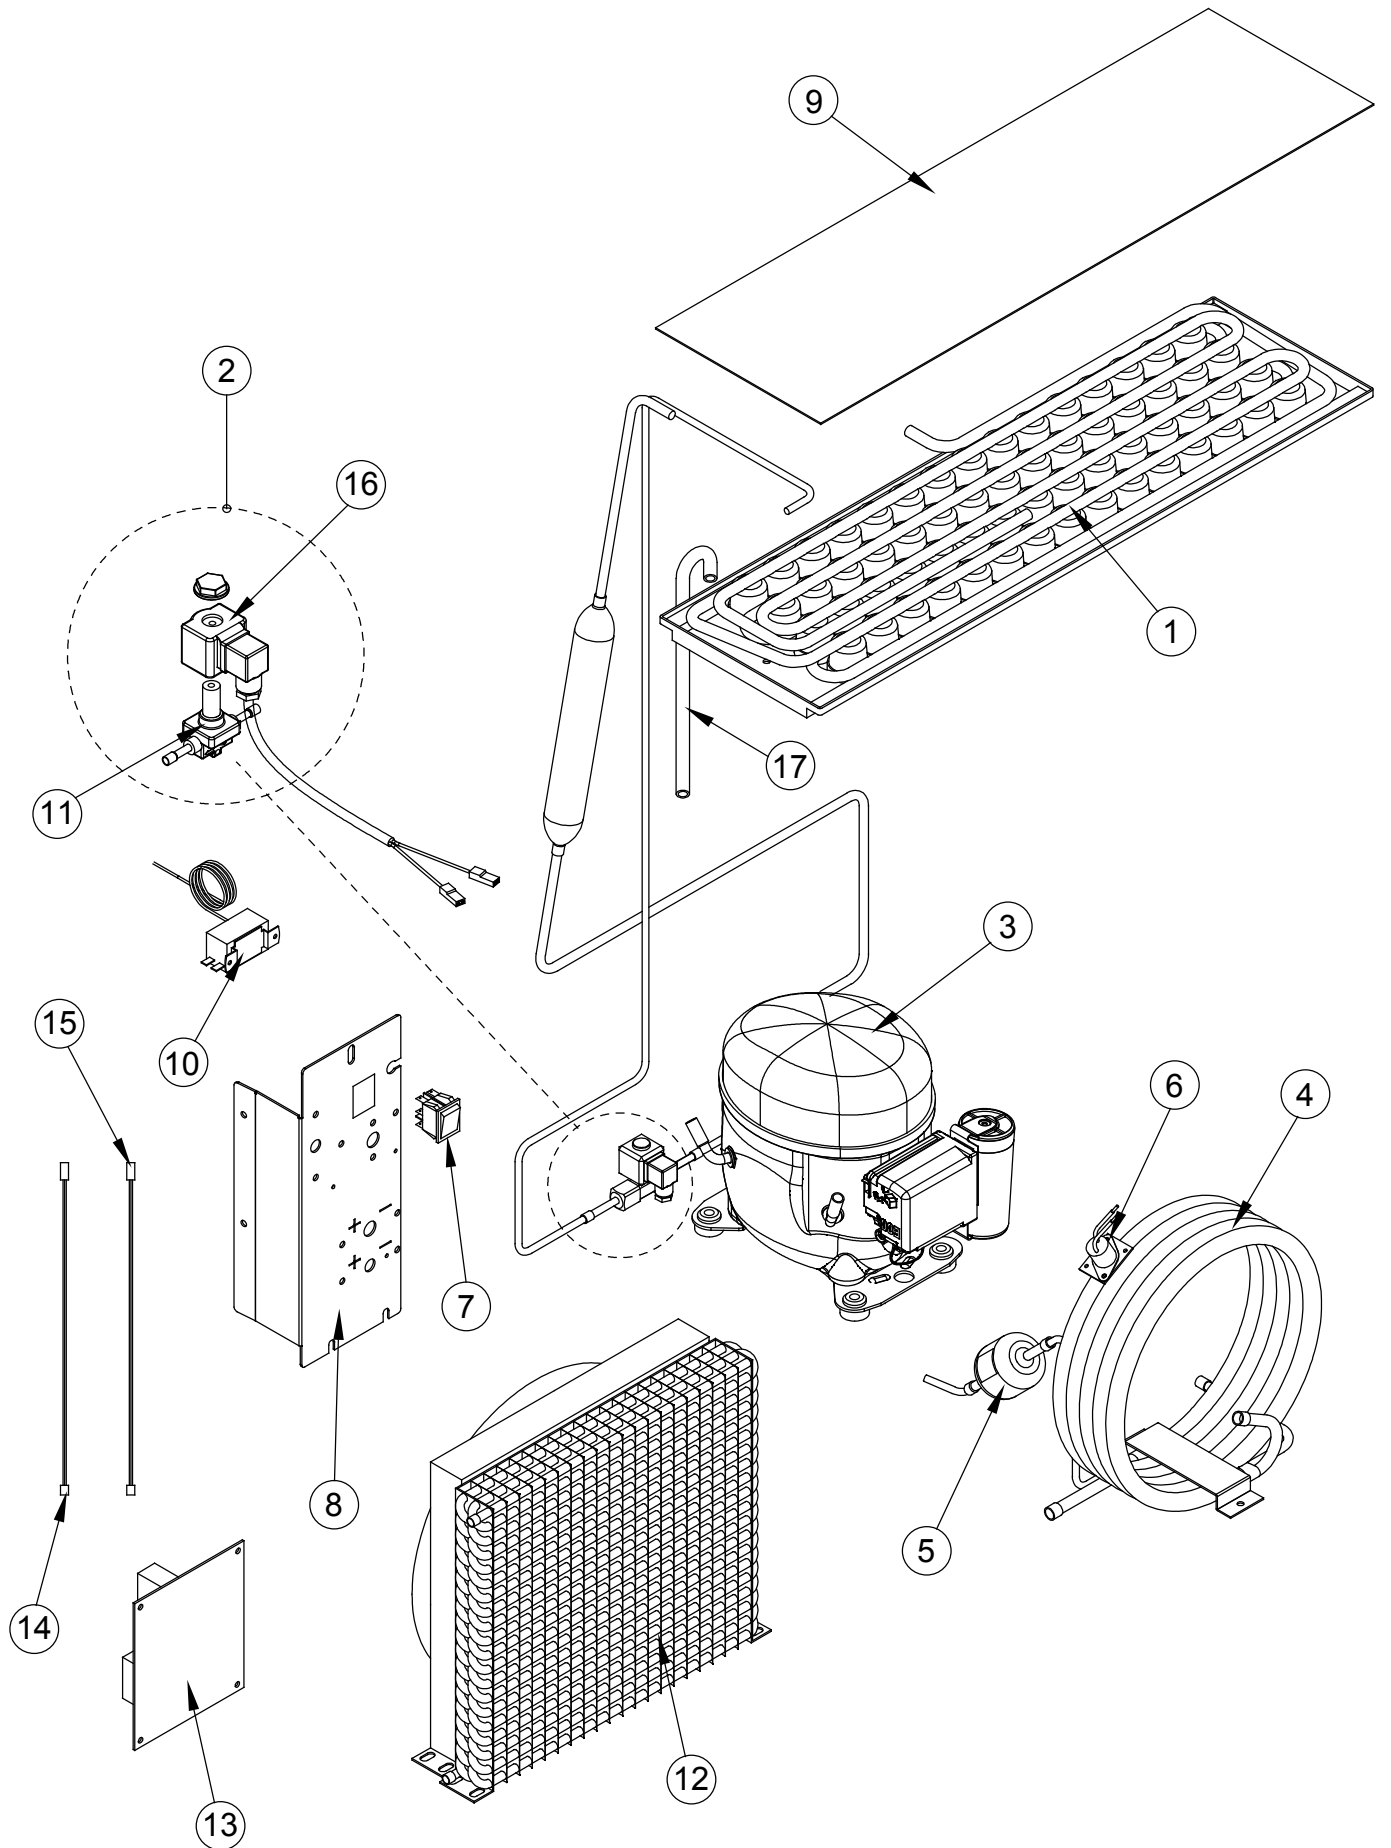

MANTELLATURA-BODY

IMPIANTO REFRIGERANTE- COOLING SYSTEM

IMPIANTO IDRICO- WATER SYSTEM

MX 45 Parts List

ICE MASTER	BODY	MX 45 PARTS LIST PAGE 1
-------------------	-------------	--------------------------------

POS.	PART NUMBER	DESCRIZIONE	DESCRIPTION
1	MX00131	MANTELLINO DX	RIGHT PANEL
2	MX00130	MANTELLINO SX	LEFT PANEL
3	MX00245	ASS. SPORTELLINO	DOOR ASSY
4	MX17685	PANNELLO SOTTOPORTA	FRONT PANEL
5	MX15607	GRIGLIA POSTERIORE	BACK GRID
6	MX00134	PANNELLO POSTERIORE	BACK PANEL
7	MX02333	ASS. CAPPOTTINA	COVER ASSY
8	MX04038	POZZETTO	THERMOSTAT POCKET
9	MX06662	PIEDINO	FOOT
10	MX00469	DEPOSITO GHIACCIO ISOLATO	FOAMED ICE BIN
11	MX00123	BASAMENTO	BASE
12	MX00126	ANGOLARE TIPO A	TYPE A SUPPORT
13	MX00703	ANGOLARE TIPO B	TYPE B SUPPORT
14			
15			
16			
17			
18			
19			
20			
21			
22			
23			
24			
25			
26			
27			
28			
29			
30			

ICE MASTER	COOLING SYSTEM	MX 45 PARTS LIST PAGE 2
-------------------	-----------------------	--------------------------------

POS.	PART NUMBER	DESCRIZIONE	DESCRIPTION
1	MX04122	EVAPORATORE	EVAPORATOR
2	MX17728	ASS. ELETTROVALVOLA GAS CALDO	HOT GAS SOLENOID VALVE ASSY
3	MX04323	COMPRESSORE	COMPRESSOR
4	MX00147	ASS. CONDENSATORE (ACQUA)	WATER CONDENSER ASSY (WATER)
5	MX00199	FILTRO DISIDRATATORE	DRYER FILTER
6	MX00076	TERMOSTATO SICUREZZA (ACQUA)	SAFETY THERMOSTAT (WATER)
7	MX00364	INTERRUTTORE	ON-OFF SWITCH
8	MX02220	PANNELLO ELETTRICO	ELECTRIC PANEL
9	MX00118	RIPARO EVAPORATORE	EVAPORATOR COVER
10	MX00077	PRESSOSTATO	PRESSOSTAT
11	MX04980	VALVOLA GAS CALDO NC	HOT GAS VALVE NC
12	MX16071	ASS. CONDENSATORE (ARIA)	AIR CONDENSER ASSY (AIR)
13	MX04720	SCHEDA ELETTRONICA	ELECTRONIC BOARD

14	MX04677	SONDA EVAPORATORE	EVAPORATOR PROBE
15	MX04678	SONDA LIVELLO GHIACCIO	ICE LEVEL PROBE
16	MX15965	ASS. BOBINA CABLATA VALVOLA MDF	WIRED SPOOL AYY FOR MDF VALVE
17	MX00073	TUBO TRASP. RETINATO D. mm.10X16	PLASTIC TUBE D. mm.10X16
18			
19			
20			
21			
22			
23			
24			
25			
26			
27			
28			
29			
30			