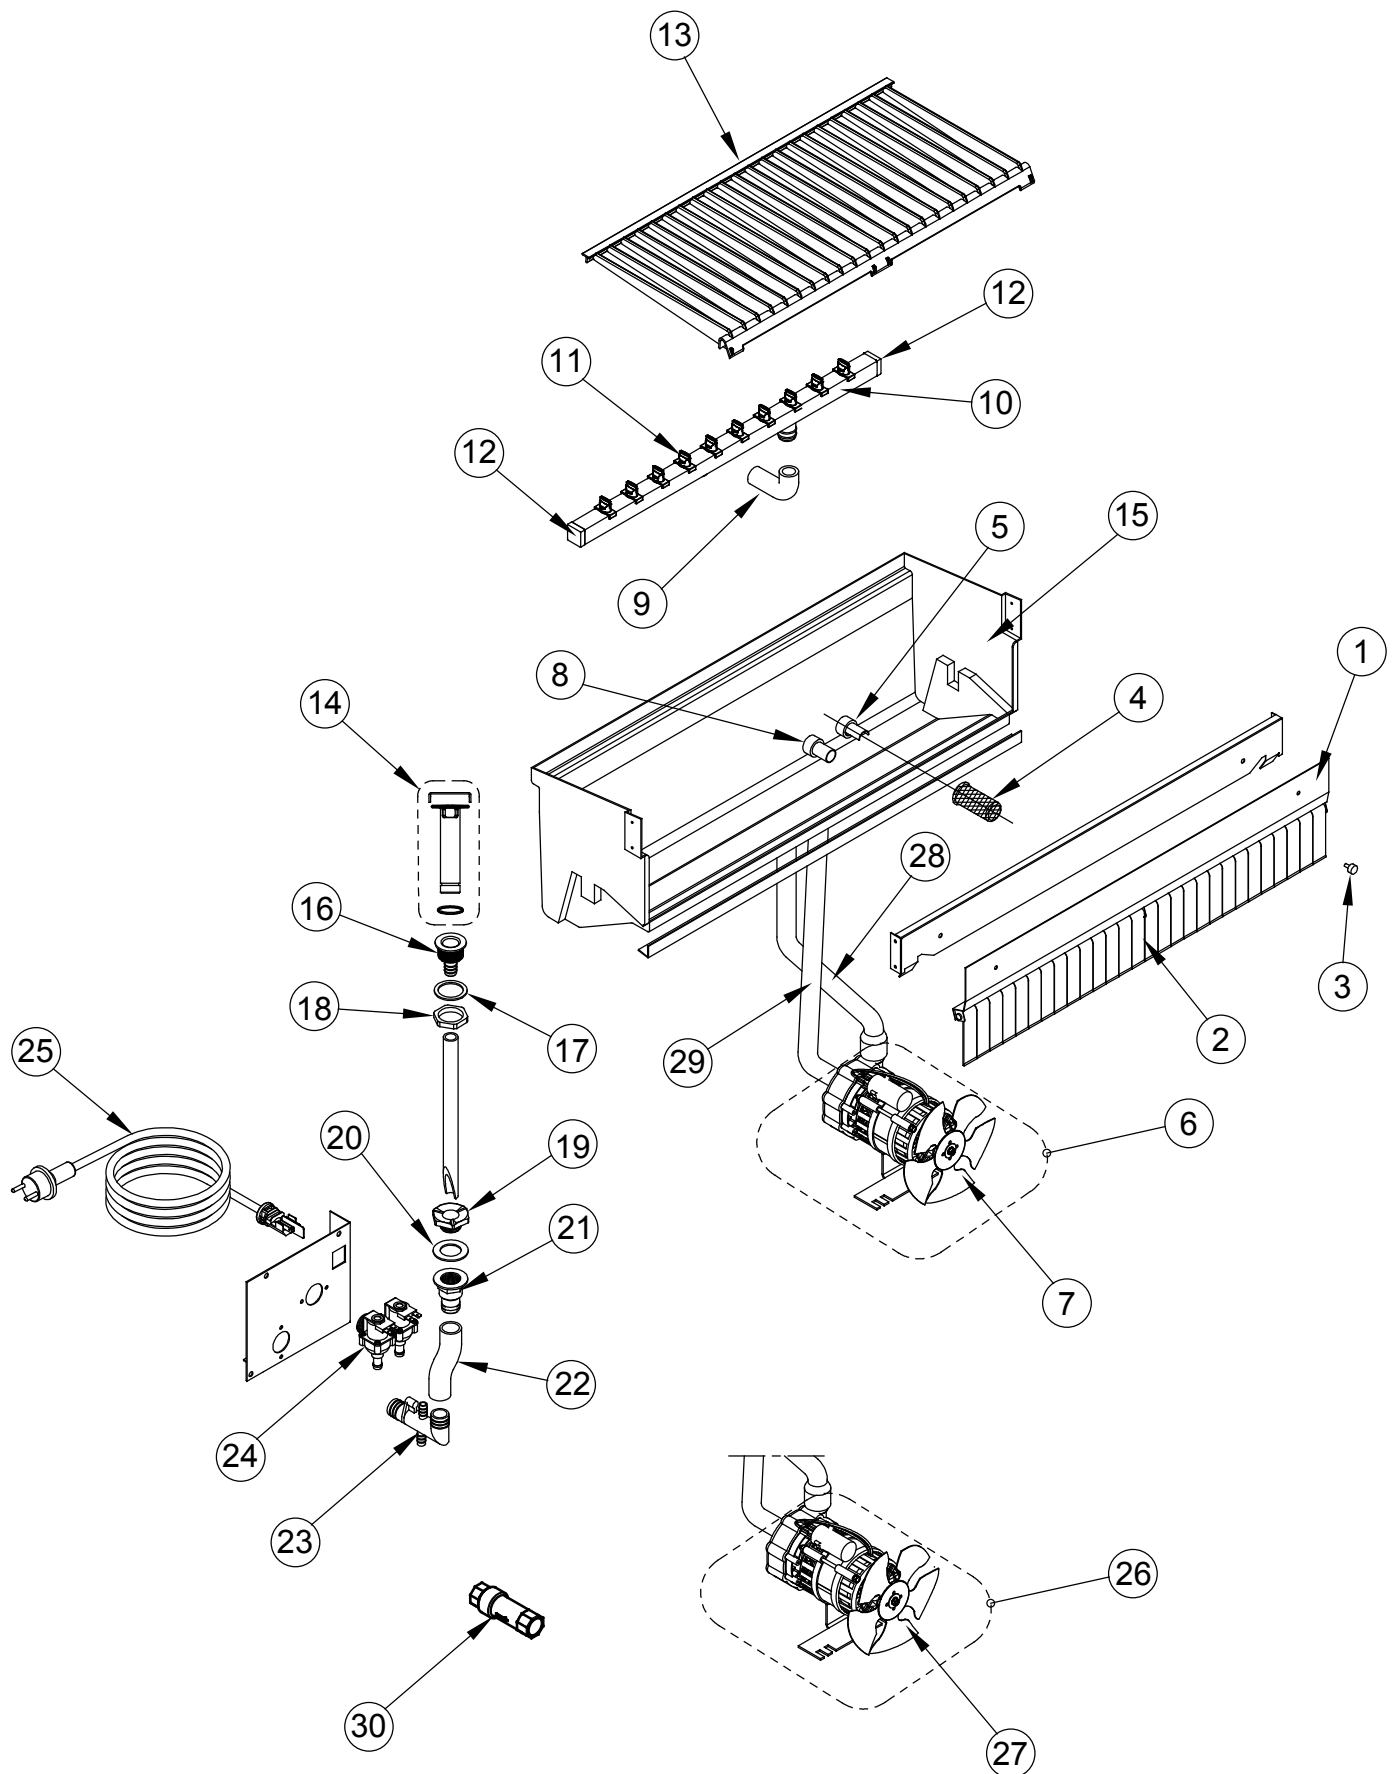

MANTELLATURA-BODY

IMPIANTO REFRIGERANTE- COOLING SYSTEM

IMPIANTO IDRICO- WATER SYSTEM

MX 45 Parts List

ICE MASTER	BODY	MX 45 PARTS LIST PAGE 1
-------------------	-------------	--------------------------------

POS.	PART NUMBER	DESCRIZIONE	DESCRIPTION
1	MX00131	MANTELLINO DX	RIGHT PANEL
2	MX00130	MANTELLINO SX	LEFT PANEL
3	MX00245	ASS. SPORTELLINO	DOOR ASSY
4	MX17685	PANNELLO SOTTOPORTA	FRONT PANEL
5	MX15607	GRIGLIA POSTERIORE	BACK GRID
6	MX00134	PANNELLO POSTERIORE	BACK PANEL
7	MX02333	ASS. CAPPOTTINA	COVER ASSY
8	MX04038	POZZETTO	THERMOSTAT POCKET
9	MX06662	PIEDINO	FOOT
10	MX00469	DEPOSITO GHIACCIO ISOLATO	FOAMED ICE BIN
11	MX00123	BASAMENTO	BASE
12	MX00126	ANGOLARE TIPO A	TYPE A SUPPORT
13	MX00703	ANGOLARE TIPO B	TYPE B SUPPORT
14			
15			
16			
17			
18			
19			
20			
21			
22			
23			
24			
25			
26			
27			
28			
29			
30			

ICE MASTER	COOLING SYSTEM	MX 45 PARTS LIST PAGE 2
-------------------	-----------------------	--------------------------------

POS.	PART NUMBER	DESCRIZIONE	DESCRIPTION
1	MX04122	EVAPORATORE	EVAPORATOR
2	MX17728	ASS. ELETTROVALVOLA GAS CALDO	HOT GAS SOLENOID VALVE ASSY
3	MX04323	COMPRESSORE	COMPRESSOR
4	MX00147	ASS. CONDENSATORE (ACQUA)	WATER CONDENSER ASSY (WATER)
5	MX00199	FILTRO DISIDRATATORE	DRYER FILTER
6	MX00076	TERMOSTATO SICUREZZA (ACQUA)	SAFETY THERMOSTAT (WATER)
7	MX00364	INTERRUTTORE	ON-OFF SWITCH
8	MX02220	PANNELLO ELETTRICO	ELECTRIC PANEL
9	MX00118	RIPARO EVAPORATORE	EVAPORATOR COVER
10	MX00077	PRESSOSTATO	PRESSOSTAT
11	MX04980	VALVOLA GAS CALDO NC	HOT GAS VALVE NC
12	MX16071	ASS. CONDENSATORE (ARIA)	AIR CONDENSER ASSY (AIR)
13	MX04720	SCHEDA ELETTRONICA	ELECTRONIC BOARD

14	MX04677	SONDA EVAPORATORE	EVAPORATOR PROBE
15	MX04678	SONDA LIVELLO GHIACCIO	ICE LEVEL PROBE
16	MX15965	ASS. BOBINA CABLATA VALVOLA MDF	WIRED SPOOL AYY FOR MDF VALVE
17	MX00073	TUBO TRASP. RETINATO D. mm.10X16	PLASTIC TUBE D. mm.10X16
18			
19			
20			
21			
22			
23			
24			
25			
26			
27			
28			
29			
30			